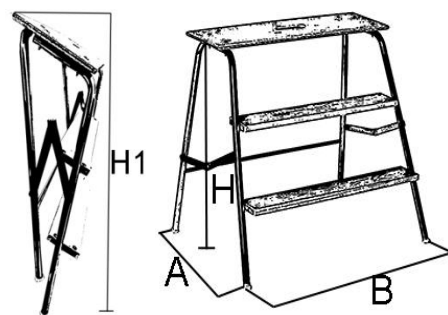

TRÄBOCK PROFFS 261

- En klassisk träbock, hopfällbar.
- Tillverkad i elförzinkade stålrör, diameter 25/22 mm .
- Trappsteg i vattenfast plywood, mått 750 x 250 mm.
- Övriga steg är 120 mm djupa.

Mått i millimeter

Art.nr	Antal stegar	A	B	H	H1	Vikt, kg	EAN
261-2	2			500	500	7	7393000261025
261-3	3	620	720	750	750	9	7393000261032
261-4	4			1000	1000	11	7393000261049
261-5	5			1250	1250	14	7393000261056